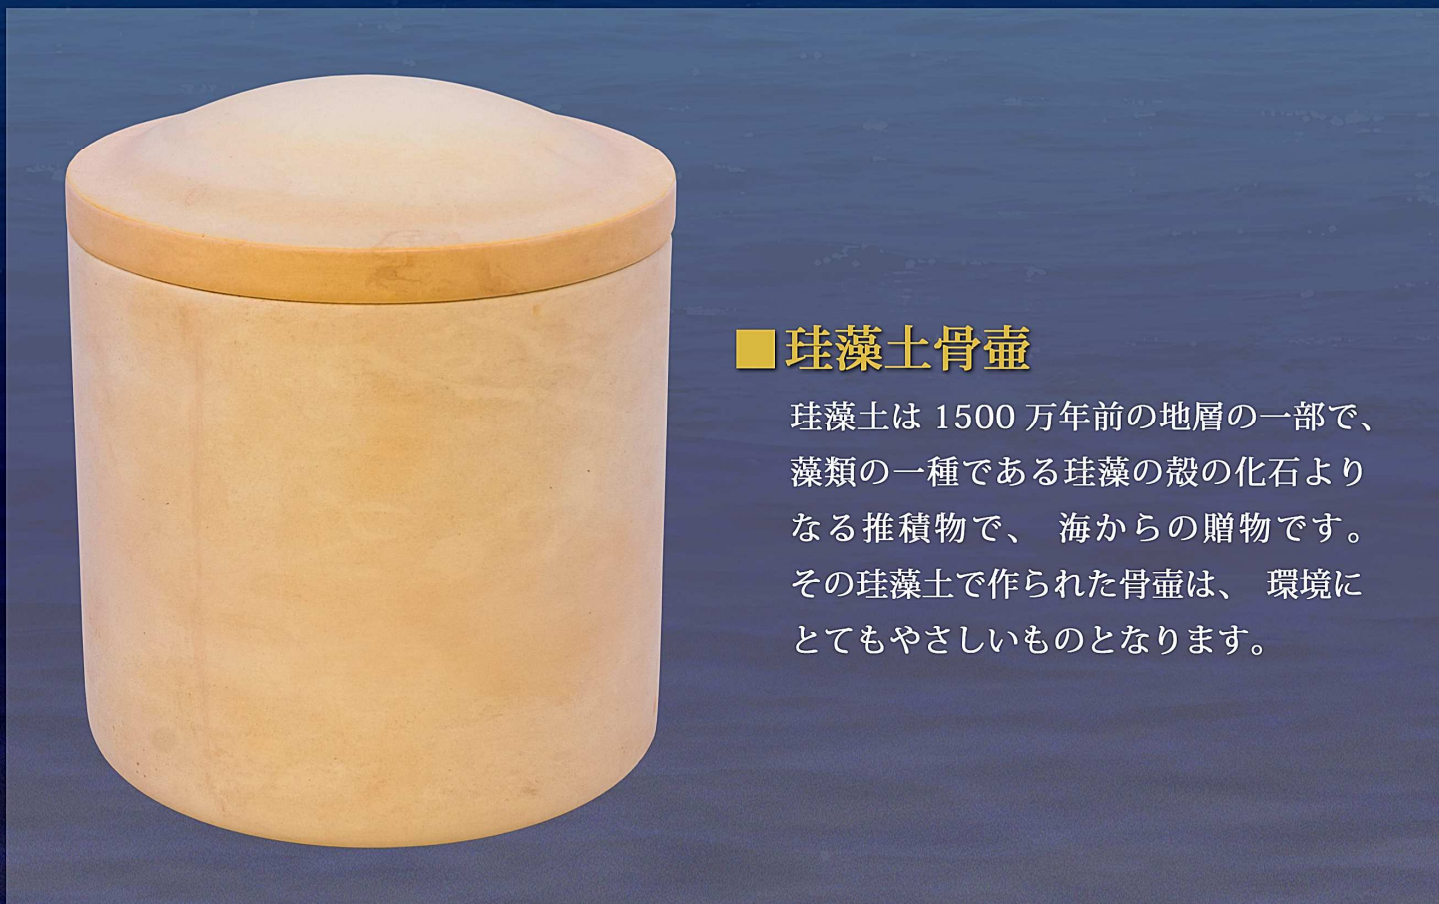

■ 海洋散骨証明書

海洋散骨証明書には、散骨した日時、散骨時の写真、位置情報などが収められております。

■ 供花 水鏡菊 (水溶性)

水面に浮かべると、花びらが一枚一枚この世にお別れを告げるように水をふくみ、水中で、新たな世界へ旅立つように静かに花を咲かせます。

■特注クリスタル製 海洋散骨証明書

高級感のあるクリスタルガラス製の海洋散骨証明書です。クリスタルガラスは劣化が少ないので故人様を海に送った思い出を、いつまでも色あせることなく綺麗に残すことができます。

■珪藻土骨壺

珪藻土は 1500 万年前の地層の一部で、藻類の一種である珪藻の殻の化石よりなる推積物で、海からの贈物です。その珪藻土で作られた骨壺は、環境にとってもやさしいものとなります。